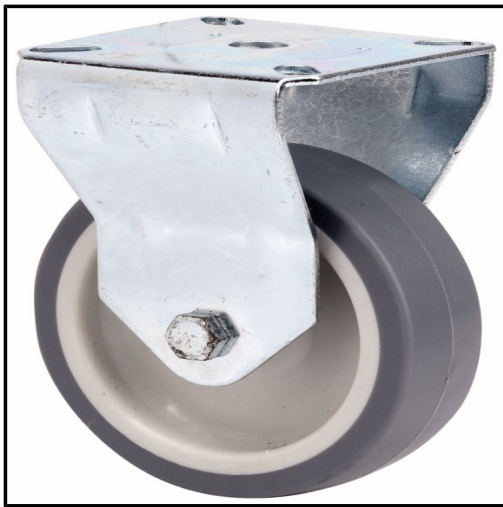

SUTEVA

SUMINISTROS TÉCNICOS DEL VALLÉS

ALEX - RUEDA FIJA 401-080-2 POLIAMIX-GOMA GRIS EJE LISO

Marca: ALEX

Referencia: TW0235

Código propio: ALEXTW0235

Código TMT:

EAN 13: 8422202002354