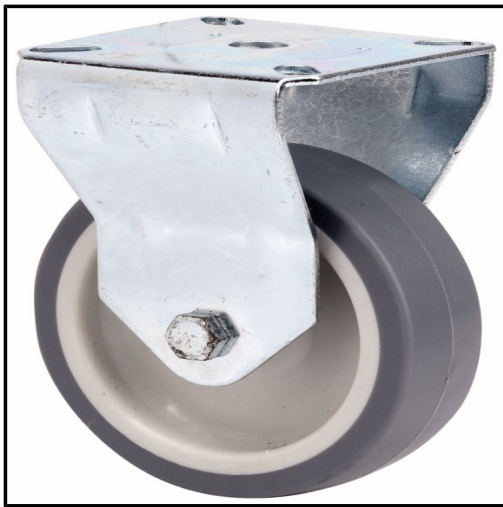

SUTEVA

SUMINISTROS TÉCNICOS DEL VALLÉS

ALEX - RUEDA FIJA 401-100-2 POLIAMIX-GOMA GRIS EJE LISO

Marca: ALEX

Referencia: TW0236

Código propio: ALEXTW0236

Código TMT:

EAN 13: 8422202002361