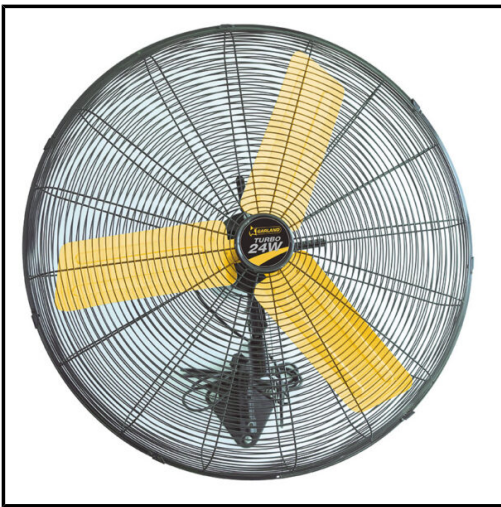

SUTEVA

SUMINISTROS TÉCNICOS DEL VALLÉS

EHLIS - VENTILADOR PARED IND. GARLAND TURBO 300W

Marca: EHLIS
Referencia: 9016R257
Código propio: EHL9016R257
Código TMT:
EAN 13:
Precio sin IVA: 249,90€
Precio por: 1 Pieza

Cabezal oscilante ø 76 cm. Caudal 210 m³/min.