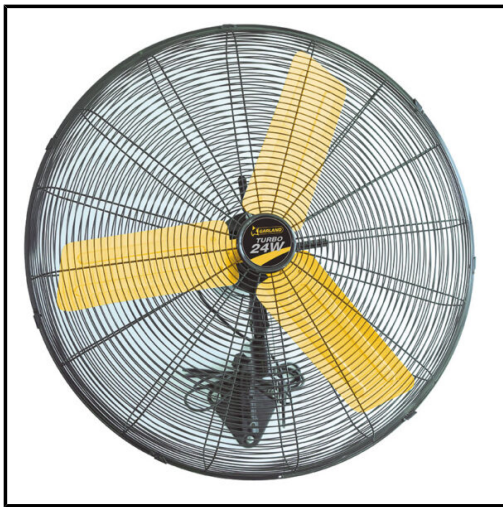

SUTEVA

SUMINISTROS TÉCNICOS DEL VALLÉS

EHLIS - VENTILADOR PARED IND. GARLAND TURBO 300W

Marca: EHLIS
Referencia: 9016R257
Código propio: EHL9016R257
Código TMT:
EAN 13:
Precio sin IVA: 249,90€
Precio por: 1 Pieza

Cabezal oscilante ø 76 cm. Caudal 210 m3/min.