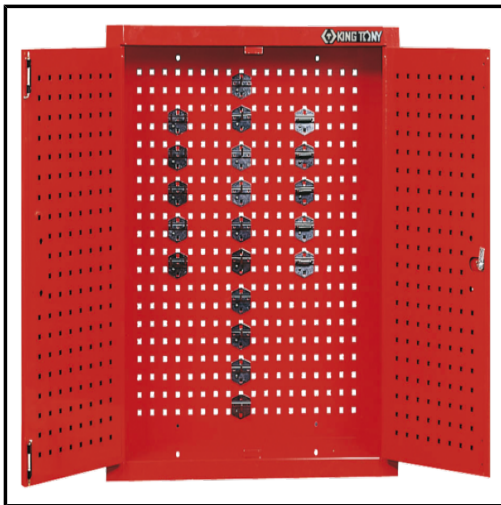

SUTEVA

SUMINISTROS TÉCNICOS DEL VALLÉS

KING TONY - Armario Herramientas 825 x 250 x 900mm

Marca: KING TONY

Referencia: 87201

Código propio: KT87201

Código TMT:

EAN 13:

Precio sin IVA: 504,90€

Precio por: 1 Pieza

Apertura de las puertas a 180º Cierre centralizado con llave Posibilidad de bloquear sólo la puerta izquierda (sólo 1 puerta abierta de las 2) Suministrado con 20 ganchos