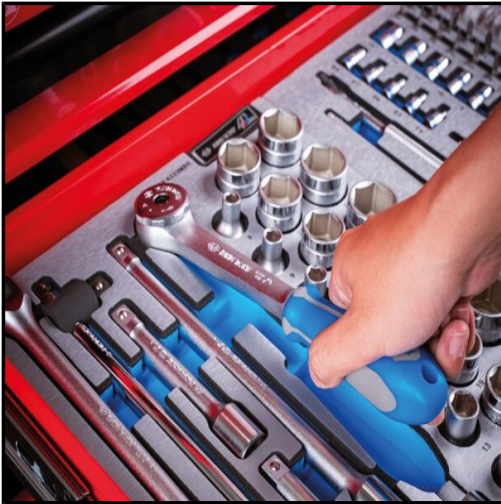

SUTEVA

SUMINISTROS TÉCNICOS DEL VALLÉS

KING TONY - CARRO DE HERRAMIENTAS + COMPOSICIÓN DE 179 HERRAMIENTAS

Marca: KING TONY

Referencia: P409A004MRER

Código propio: KTP409A004MRER

Código TMT:

EAN 13: