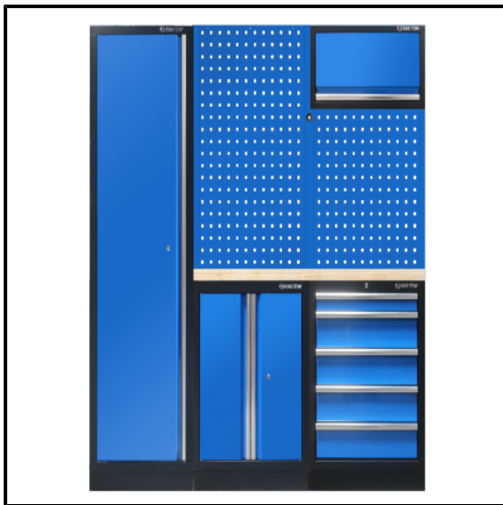

SUTEVA

SUMINISTROS TÉCNICOS DEL VALLÉS

KING TONY - Medio mobiliario de taller opción izquierda - color azul

Marca: KING TONY

Referencia: 87D11AKBL

Código propio: KT87D11AKBL

Código TMT:

EAN 13:

Precio sin IVA: 1.703,90€

Precio por: 1 Pieza