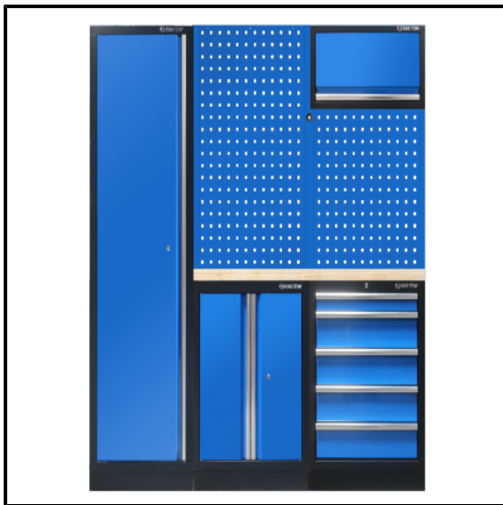

SUTEVA

SUMINISTROS TÉCNICOS DEL VALLÉS

KING TONY - Medio mobiliario de taller opción izquierda - color azul

Marca: KING TONY

Referencia: 87D11AKBL

Código propio: KT87D11AKBL

Código TMT:

EAN 13: