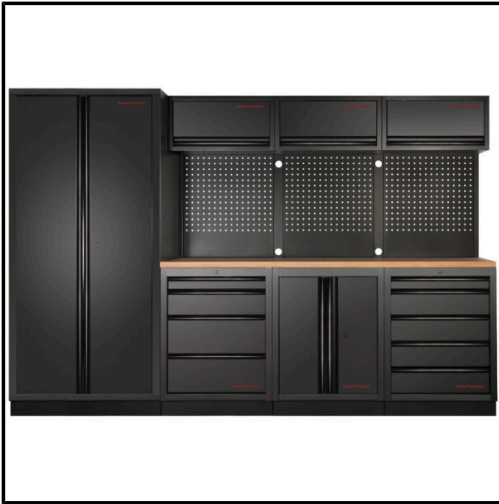

SUTEVA

SUMINISTROS TÉCNICOS DEL VALLÉS

KRAFTWERK - MOBILIO-EX BLK Mueble modular 4 elementos, 2 Puertas, Encimera Haya

Marca: KRAFTWERK

Referencia: 3964G-BLK-EX

Código propio: KRA3964G-BLK-EX

Código TMT:

EAN 13: 7612206171335