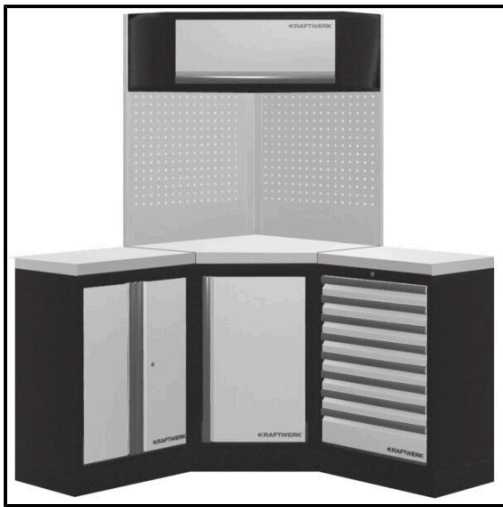

SUTEVA

SUMINISTROS TÉCNICOS DEL VALLÉS

KRAFTWERK - Mueble modular 3 elementos (1 de esquina) - Encimera Acero Inox -

Marca: KRAFTWERK

Referencia: 3964RIX

Código propio: KRA3964RIX

Código TMT:

EAN 13: 7612206160827