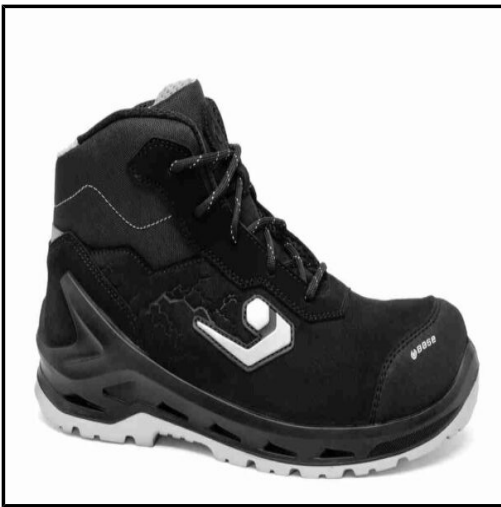

SUTEVA

SUMINISTROS TÉCNICOS DEL VALLÉS

BASE - BOTA META TOP CON PROTECCIÓN METATARSAL T-36

Marca: BASE

Referencia: CA-B0858-0WA.36

Código propio: CA-B0858-0WA.36

Código TMT:

EAN 13: