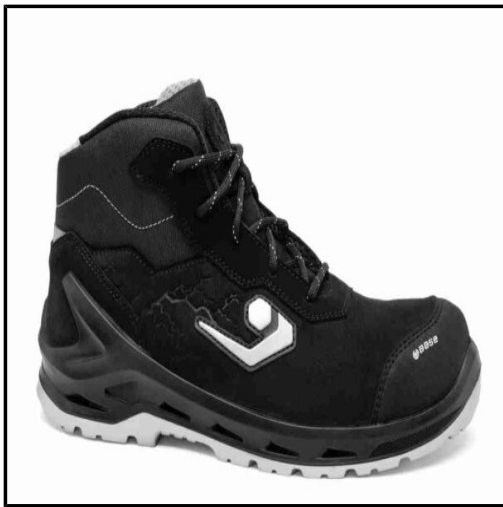

SUTEVA

SUMINISTROS TÉCNICOS DEL VALLÉS

BASE - BOTA META TOP CON PROTECCIÓN METATARSAL T-36

Marca: BASE

Referencia: CA-B0858-0WA.36

Código propio: CA-B0858-0WA.36

Código TMT:

EAN 13: