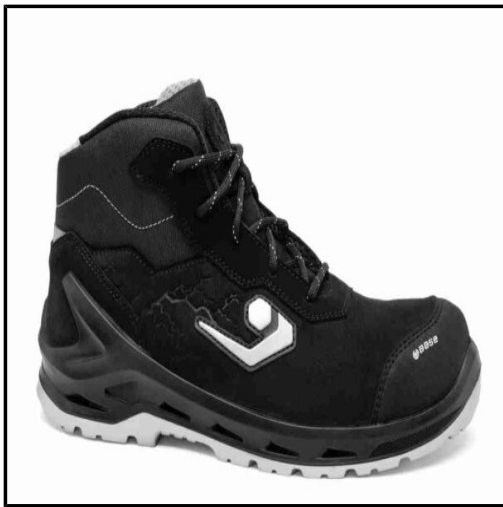

## **BASE - BOTA META TOP CON PROTECCIÓN METATARSAL T-37**

Marca: BASE

Referencia: CA-B0858-0WA.37

Código propio: CA-B0858-0WA.37

Código TMT:

EAN 13:

Precio sin IVA: 114,90€

Precio por: 1 Pieza