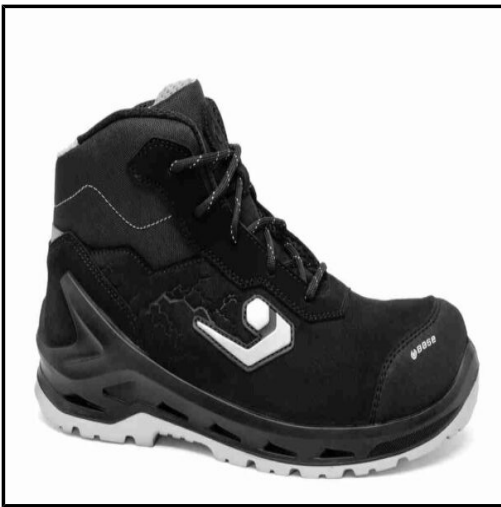

SUTEVA

SUMINISTROS TÉCNICOS DEL VALLÉS

BASE - BOTA META TOP CON PROTECCIÓN METATARSAL T-37

Marca: BASE

Referencia: CA-B0858-0WA.37

Código propio: CA-B0858-0WA.37

Código TMT:

EAN 13: