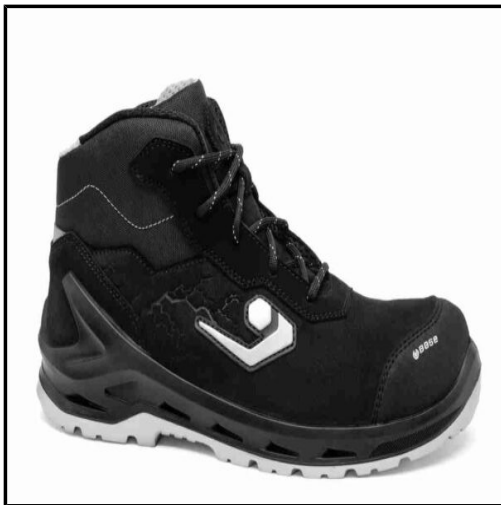

SUTEVA

SUMINISTROS TÉCNICOS DEL VALLÉS

BASE - BOTA META TOP CON PROTECCIÓN METATARSAL T-38

Marca: BASE

Referencia: CA-B0858-0WA.38

Código propio: CA-B0858-0WA.38

Código TMT:

EAN 13: