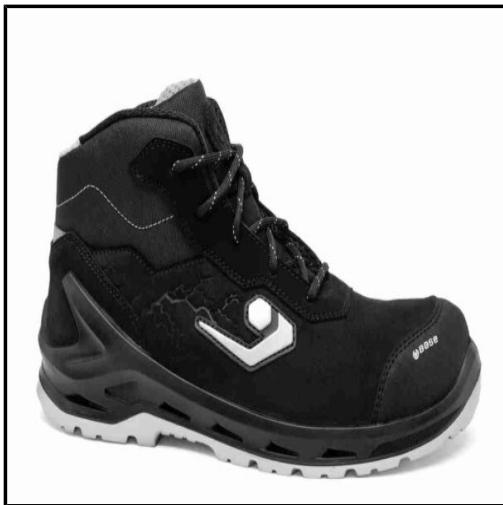

SUTEVA

SUMINISTROS TÉCNICOS DEL VALLÉS

BASE - BOTA META TOP CON PROTECCIÓN METATARSAL T-39

Marca: BASE

Referencia: CA-B0858-0WA.39

Código propio: CA-B0858-0WA.39

Código TMT:

EAN 13: