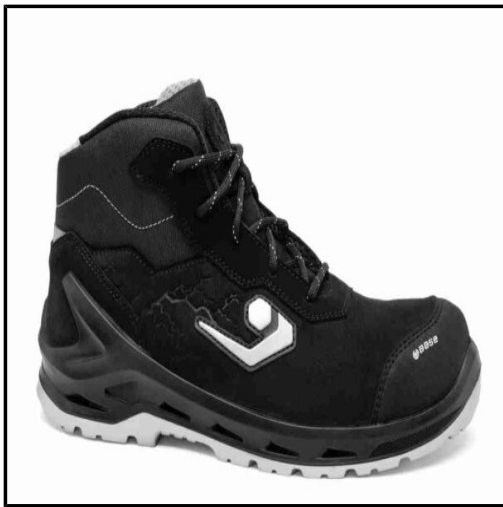

SUTEVA

SUMINISTROS TÉCNICOS DEL VALLÉS

BASE - BOTA META TOP CON PROTECCIÓN METATARSAL T-40

Marca: BASE

Referencia: CA-B0858-0WA.40

Código propio: CA-B0858-0WA.40

Código TMT:

EAN 13: