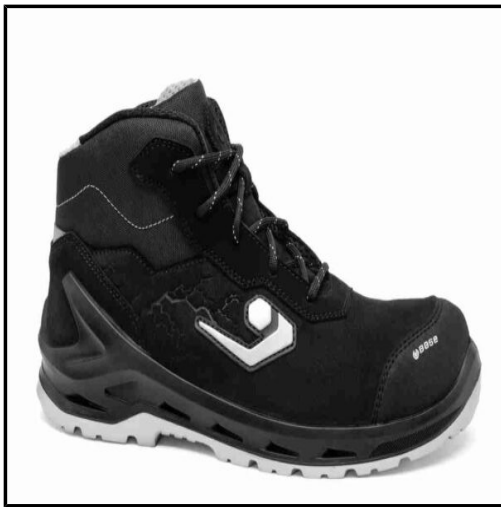

SUTEVA

SUMINISTROS TÉCNICOS DEL VALLÉS

BASE - BOTA META TOP CON PROTECCIÓN METATARSAL T-41

Marca: BASE

Referencia: CA-B0858-0WA.41

Código propio: CA-B0858-0WA.41

Código TMT:

EAN 13: