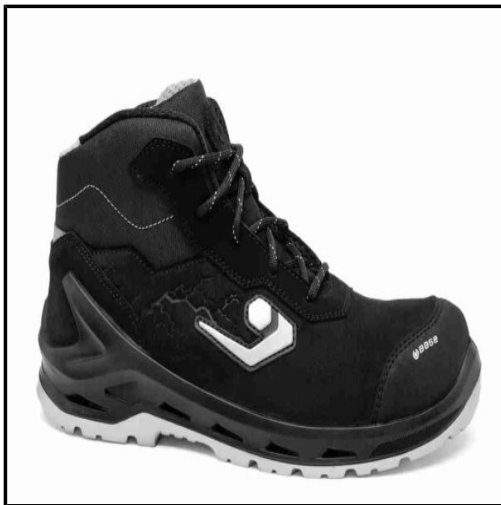

SUTEVA

SUMINISTROS TÉCNICOS DEL VALLÉS

BASE - BOTA META TOP CON PROTECCIÓN METATARSAL T-41

Marca: BASE

Referencia: CA-B0858-0WA.41

Código propio: CA-B0858-0WA.41

Código TMT:

EAN 13: