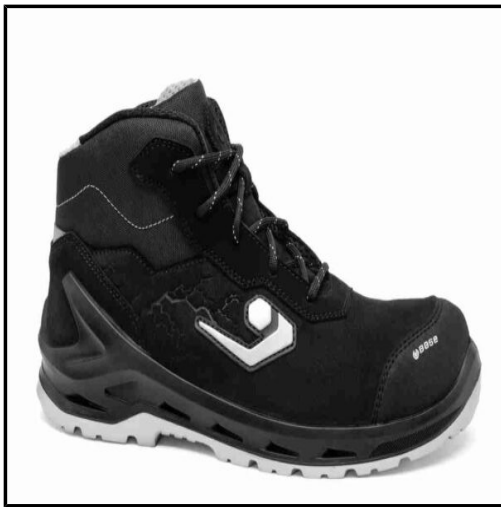

## **BASE - BOTA META TOP CON PROTECCIÓN METATARSAL T-45**

Marca: BASE

Referencia: CA-B0858-0WA.45

Código propio: CA-B0858-0WA.45

Código TMT:

EAN 13:

Precio sin IVA: 114,90€

Precio por: 1 Pieza