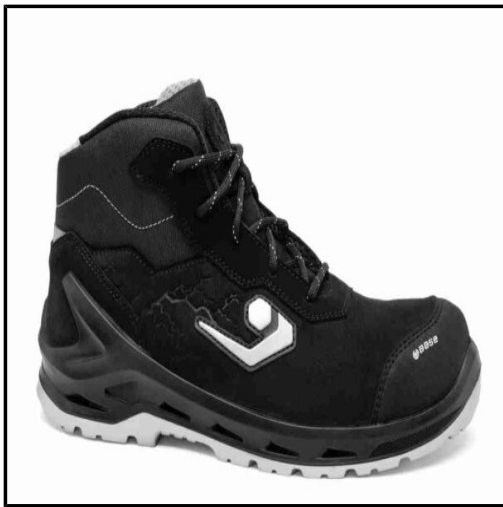

SUTEVA

SUMINISTROS TÉCNICOS DEL VALLÉS

BASE - BOTA META TOP CON PROTECCIÓN METATARSAL T-47

Marca: BASE

Referencia: CA-B0858-0WA.47

Código propio: CA-B0858-0WA.47

Código TMT:

EAN 13: