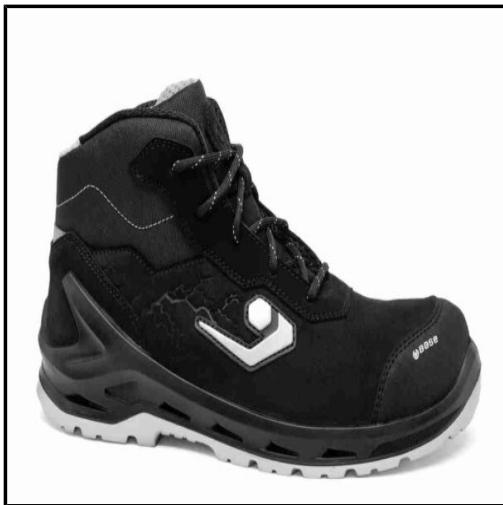

SUTEVA

SUMINISTROS TÉCNICOS DEL VALLÉS

BASE - BOTA META TOP CON PROTECCIÓN METATARSAL T-47

Marca: BASE

Referencia: CA-B0858-0WA.47

Código propio: CA-B0858-0WA.47

Código TMT:

EAN 13: