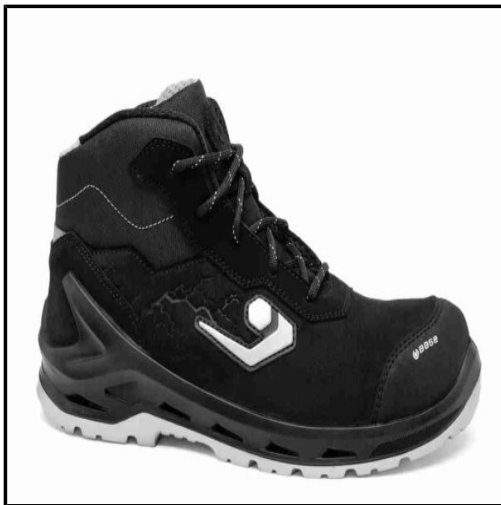

SUTEVA

SUMINISTROS TÉCNICOS DEL VALLÉS

BASE - BOTA META TOP CON PROTECCIÓN METATARSAL T-47

Marca: BASE

Referencia: CA-B0858-0WA.47

Código propio: CA-B0858-0WA.47

Código TMT:

EAN 13: