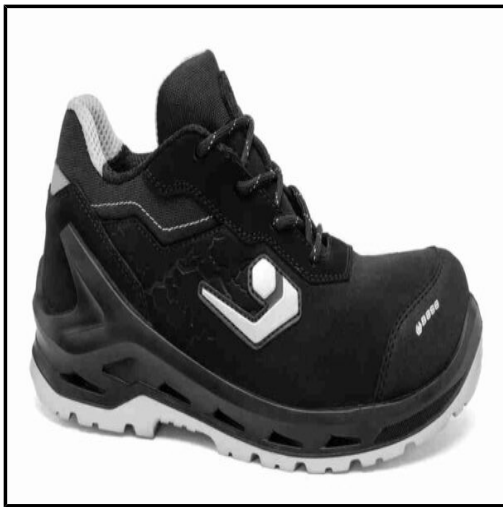

SUTEVA

SUMINISTROS TÉCNICOS DEL VALLÉS

BASE - ZAPATOS i-OMEGA EH SB E WPA PS CI FO SR -

Marca: BASE

Referencia: CA-B1235-0WA.35

Código propio: CA-B1235-0WA.35

Código TMT:

EAN 13:

Precio sin IVA: ~~86,50€~~ 73,53€

Precio por: 1 PAR

Descuentos: 15,00%

SB E WPA PS CI FO SR

CORTE: Piel Nobuck hidrofugada

FORRO: SmellStop antiolor y antibacteriano

PLANTILLA: EH Fresh'n Flex

PUNTERA: SlimCap

SUELA: EH AirTech + Tpu-Skin®

Rango de Tallas: 35-48