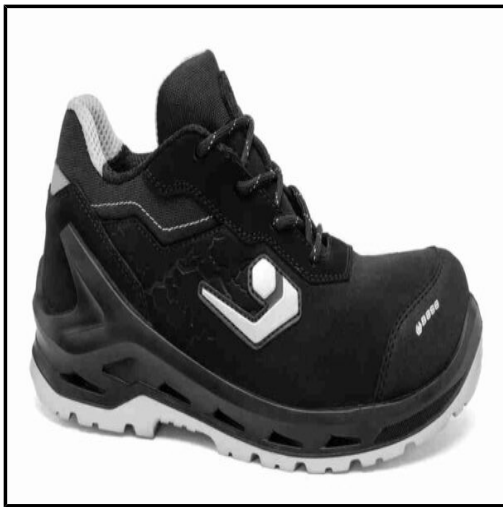

SUTEVA

SUMINISTROS TÉCNICOS DEL VALLÉS

BASE - ZAPATOS i-OMEGA EH SB E WPA PS CI FO SR -

Marca: BASE

Referencia: CA-B1235-0WA.37

Código propio: CA-B1235-0WA.37

Código TMT:

EAN 13:

Precio sin IVA: ~~86,50€~~ 73,53€

Precio por: 1 PAR

Descuentos: 15,00%

SB E WPA PS CI FO SR

CORTE: Piel Nobuck hidrofugada

FORRO: SmellStop antiolor y antibacteriano

PLANTILLA: EH Fresh'n Flex

PUNTERA: SlimCap

SUELA: EH AirTech + Tpu-Skin®

Rango de Tallas: 35-50