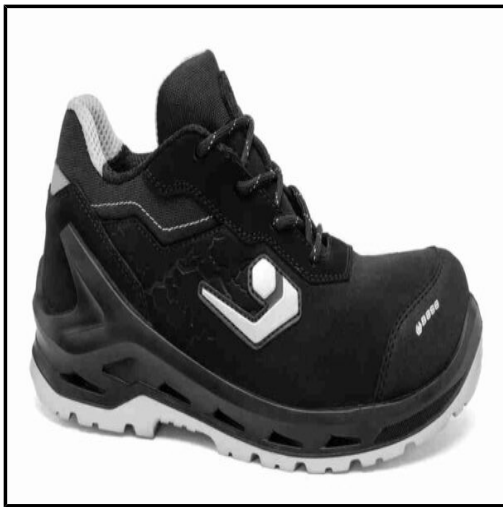

SUTEVA

SUMINISTROS TÉCNICOS DEL VALLÉS

BASE - ZAPATOS i-OMEGA EH SB E WPA PS CI FO SR -

Marca: BASE

Referencia: CA-B1235-0WA.38

Código propio: CA-B1235-0WA.38

Código TMT:

EAN 13:

Precio sin IVA: ~~86,50€~~ 73,53€

Precio por: 1 PAR

Descuentos: 15,00%

SB E WPA PS CI FO SR

CORTE: Piel Nobuck hidrofugada

FORRO: SmellStop antiolor y antibacteriano

PLANTILLA: EH Fresh'n Flex

PUNTERA: SlimCap

SUELA: EH AirTech + Tpu-Skin®

Rango de Tallas: 35-51