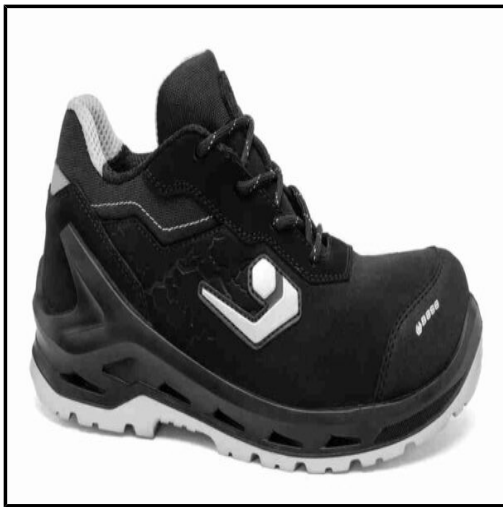

SUTEVA

SUMINISTROS TÉCNICOS DEL VALLÉS

BASE - ZAPATOS i-OMEGA EH SB E WPA PS CI FO SR -

Marca: BASE

Referencia: CA-B1235-0WA.39

Código propio: CA-B1235-0WA.39

Código TMT:

EAN 13:

Precio sin IVA: ~~86,50€~~ 73,53€

Precio por: 1 PAR

Descuentos: 15,00%

SB E WPA PS CI FO SR

CORTE: Piel Nobuck hidrofugada

FORRO: SmellStop antiolor y antibacteriano

PLANTILLA: EH Fresh'n Flex

PUNTERA: SlimCap

SUELA: EH AirTech + Tpu-Skin®

Rango de Tallas: 35-52