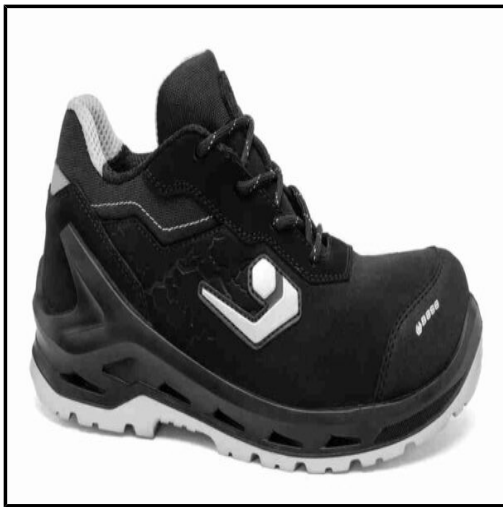

SUTEVA

SUMINISTROS TÉCNICOS DEL VALLÉS

BASE - ZAPATOS i-OMEGA EH SB E WPA PS CI FO SR -

Marca: BASE

Referencia: CA-B1235-0WA.40

Código propio: CA-B1235-0WA.40

Código TMT:

EAN 13:

Precio sin IVA: ~~86,50€~~ 73,53€

Precio por: 1 PAR

Descuentos: 15,00%

SB E WPA PS CI FO SR

CORTE: Piel Nobuck hidrofugada

FORRO: SmellStop antiolor y antibacteriano

PLANTILLA: EH Fresh'n Flex

PUNTERA: SlimCap

SUELA: EH AirTech + Tpu-Skin®

Rango de Tallas: 35-53