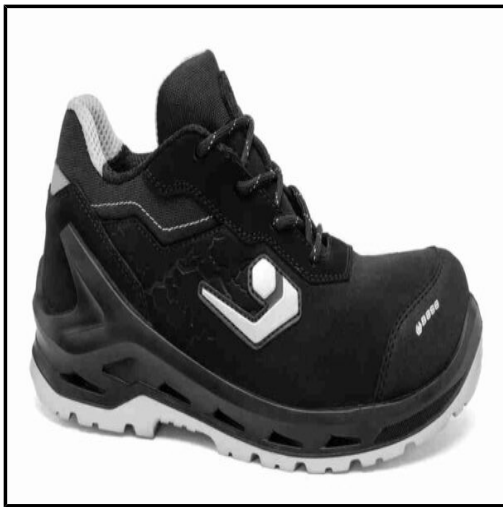

SUTEVA

SUMINISTROS TÉCNICOS DEL VALLÉS

BASE - ZAPATOS i-OMEGA EH SB E WPA PS CI FO SR -

Marca: BASE

Referencia: CA-B1235-0WA.41

Código propio: CA-B1235-0WA.41

Código TMT:

EAN 13:

Precio sin IVA: ~~86,50€~~ 73,53€

Precio por: 1 PAR

Descuentos: 15,00%

SB E WPA PS CI FO SR

CORTE: Piel Nobuck hidrofugada

FORRO: SmellStop antiolor y antibacteriano

PLANTILLA: EH Fresh'n Flex

PUNTERA: SlimCap

SUELA: EH AirTech + Tpu-Skin®

Rango de Tallas: 35-54