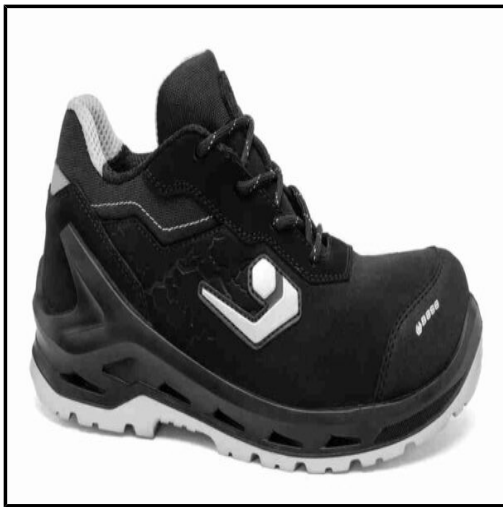

SUTEVA

SUMINISTROS TÉCNICOS DEL VALLÉS

BASE - ZAPATOS i-OMEGA EH SB E WPA PS CI FO SR -

Marca: BASE

Referencia: CA-B1235-0WA.42

Código propio: CA-B1235-0WA.42

Código TMT:

EAN 13:

Precio sin IVA: ~~86,50€~~ 73,53€

Precio por: 1 PAR

Descuentos: 15,00%

SB E WPA PS CI FO SR

CORTE: Piel Nobuck hidrofugada

FORRO: SmellStop antiolor y antibacteriano

PLANTILLA: EH Fresh'n Flex

PUNTERA: SlimCap

SUELA: EH AirTech + Tpu-Skin®

Rango de Tallas: 35-55