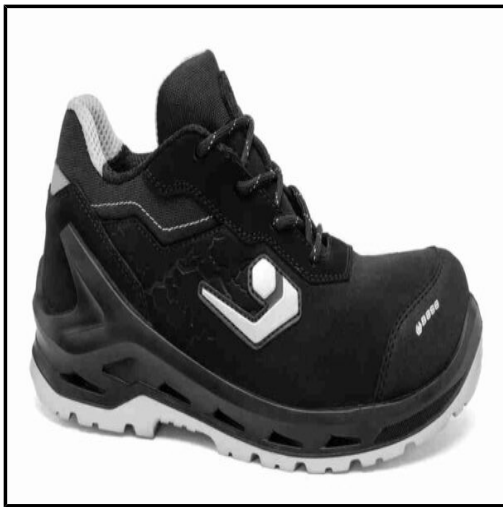

SUTEVA

SUMINISTROS TÉCNICOS DEL VALLÉS

BASE - ZAPATOS i-OMEGA EH SB E WPA PS CI FO SR -

Marca: BASE

Referencia: CA-B1235-0WA.43

Código propio: CA-B1235-0WA.43

Código TMT:

EAN 13:

Precio sin IVA: ~~86,50€~~ 73,53€

Precio por: 1 PAR

Descuentos: 15,00%

SB E WPA PS CI FO SR

CORTE: Piel Nobuck hidrofugada

FORRO: SmellStop antiolor y antibacteriano

PLANTILLA: EH Fresh'n Flex

PUNTERA: SlimCap

SUELA: EH AirTech + Tpu-Skin®

Rango de Tallas: 35-56