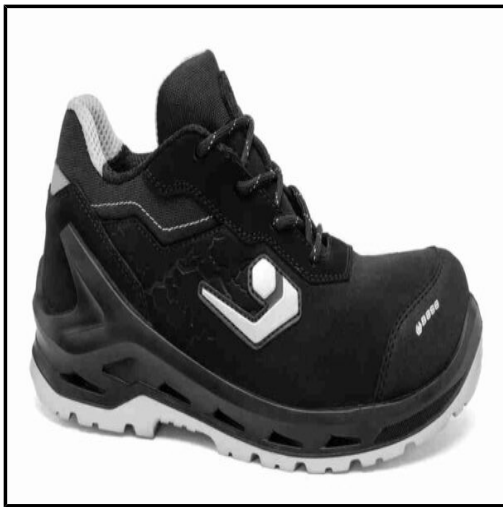

SUTEVA

SUMINISTROS TÉCNICOS DEL VALLÉS

BASE - ZAPATOS i-OMEGA EH SB E WPA PS CI FO SR -

Marca: BASE

Referencia: CA-B1235-0WA.45

Código propio: CA-B1235-0WA.45

Código TMT:

EAN 13:

Precio sin IVA: ~~86,50€~~ 73,53€

Precio por: 1 PAR

Descuentos: 15,00%

SB E WPA PS CI FO SR

CORTE: Piel Nobuck hidrofugada

FORRO: SmellStop antiolor y antibacteriano

PLANTILLA: EH Fresh'n Flex

PUNTERA: SlimCap

SUELA: EH AirTech + Tpu-Skin®

Rango de Tallas: 35-58