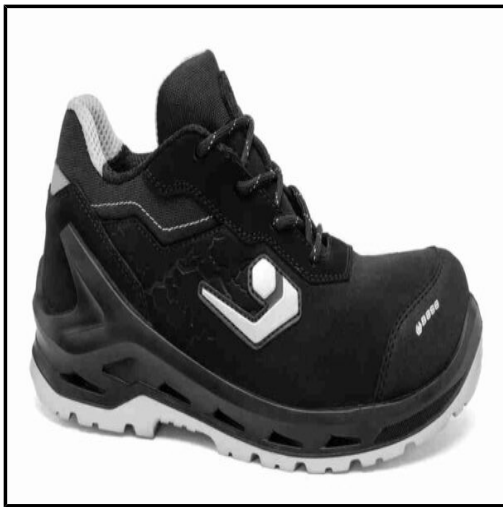

SUTEVA

SUMINISTROS TÉCNICOS DEL VALLÉS

BASE - ZAPATOS i-OMEGA EH SB E WPA PS CI FO SR -

Marca: BASE

Referencia: CA-B1235-0WA.46

Código propio: CA-B1235-0WA.46

Código TMT:

EAN 13:

Precio sin IVA: ~~86,50€~~ 73,53€

Precio por: 1 PAR

Descuentos: 15,00%

SB E WPA PS CI FO SR

CORTE: Piel Nobuck hidrofugada

FORRO: SmellStop antiolor y antibacteriano

PLANTILLA: EH Fresh'n Flex

PUNTERA: SlimCap

SUELA: EH AirTech + Tpu-Skin®

Rango de Tallas: 35-59