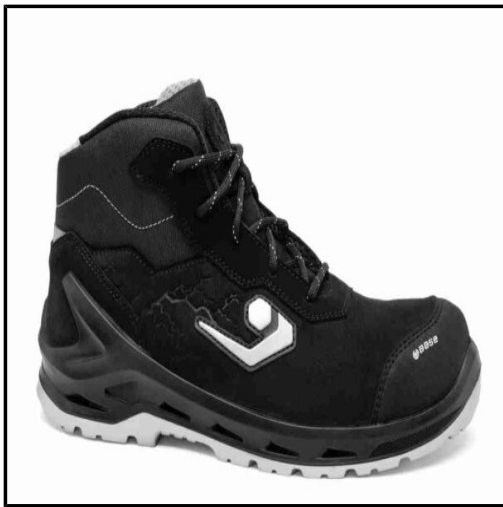

## **BASE - BOTAS i-OMEGA TOP EH -SB E WPA PS CI FO**

Marca: BASE

Referencia: CA-B1236-0WA.35

Código propio: CA-B1236-0WA.35

Código TMT:

EAN 13:

Precio sin IVA: 92,50€

Precio por: 1 PAR