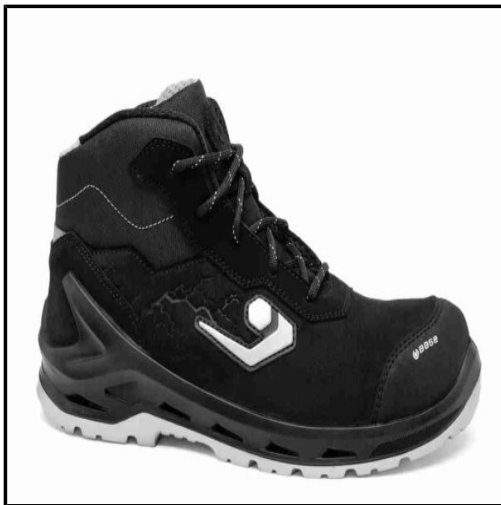

SUTEVA

SUMINISTROS TÉCNICOS DEL VALLÉS

BASE - BOTAS i-OMEGA TOP EH -SB E WPA PS CI FO

Marca: BASE

Referencia: CA-B1236-0WA.37

Código propio: CA-B1236-0WA.37

Código TMT:

EAN 13:

Precio sin IVA: 92,50€ 78,63€

Precio por: 1 PAR

Descuentos: 15,00%

SB E WPA PS CI FO SR

CORTE: Piel Nobuck hidrofugada

FORRO: SmellStop antiolor y antibacteriano

PLANTILLA: EH Fresh'n Flex

PUNTERA: SlimCap

SUELA: EH AirTech + Tpu-Skin®

Rango de Tallas: 35-64