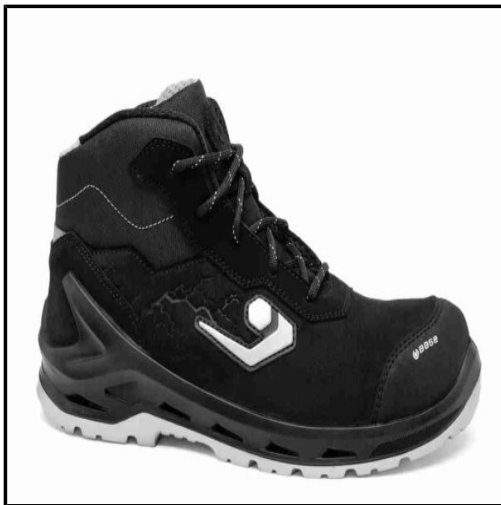

SUTEVA

SUMINISTROS TÉCNICOS DEL VALLÉS

BASE - BOTAS i-OMEGA TOP EH -SB E WPA PS CI FO TALLA 38

Marca: BASE

Referencia: CA-B1236-0WA.38

Código propio: CA-B1236-0WA.38

Código TMT:

EAN 13:

Precio sin IVA: 92,50€ 78,63€

Precio por: 1 PAR

Descuentos: 15,00%

SB E WPA PS CI FO SR

CORTE: Piel Nobuck hidrofugada

FORRO: SmellStop antiolor y antibacteriano

PLANTILLA: EH Fresh'n Flex

PUNTERA: SlimCap

SUELA: EH AirTech + Tpu-Skin®

Rango de Tallas: 35-65