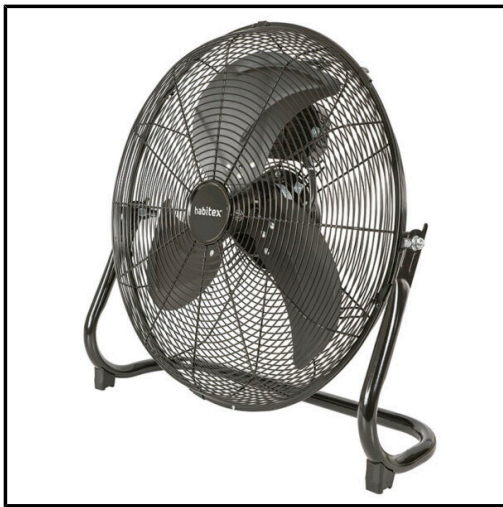

SUTEVA

SUMINISTROS TÉCNICOS DEL VALLÉS

EHLIS - CIRCULADOR AIRE M. B90. 90W. HABITEX

Marca: EHLIS

Referencia: 9016R42

Código propio: EHL9016R42

Código TMT:

EAN 13: 8412372778890

Precio sin IVA: 66,17€

Precio por: 1 Unidad de Stock

Estructura metálica negra. Gran caudal de aire. 3 velocidades. Cabezal inclinable. Hélices metálicas. Base antideslizante. ø 50 cm.