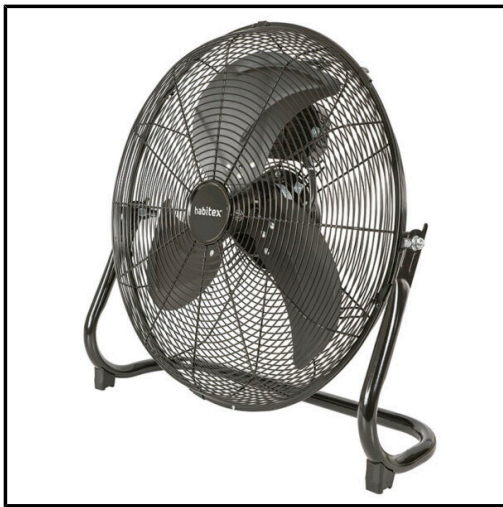

SUTEVA

SUMINISTROS TÉCNICOS DEL VALLÉS

EHLIS - CIRCULADOR AIRE.M. BK100.OSCIL. .HABITEX

Marca: EHLIS

Referencia: 9016R44

Código propio: EHL9016R44

Código TMT:

EAN 13: 8412372778913

Precio sin IVA: 90,33€

Precio por: 1 Unidad de Stock

Estructura metálica negra. Gran caudal de aire. 3 velocidades. Cabezal inclinable. Hélices metálicas. Base antideslizante. ø 60 cm.