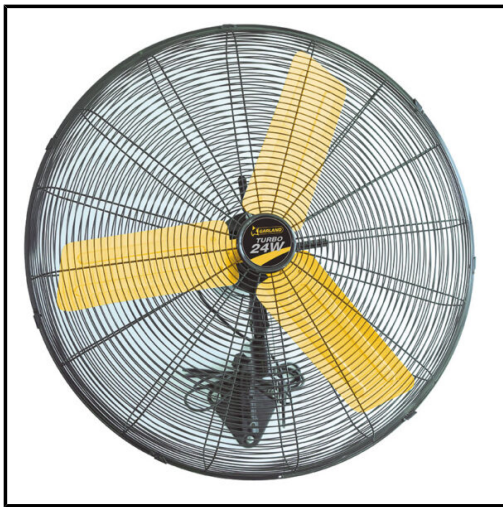

SUTEVA

SUMINISTROS TÉCNICOS DEL VALLÉS

EHLIS - VENTILADOR PARED IND. GARLAND TURBO 240W

Marca: EHLIS
Referencia: 9016R256
Código propio: EHL9016R256
Código TMT:
EAN 13: 8414218093082
Precio sin IVA: 301,96€
Precio por: 1 Pieza

Cabezal oscilante ø 61 cm. Caudal 196 m³/min.