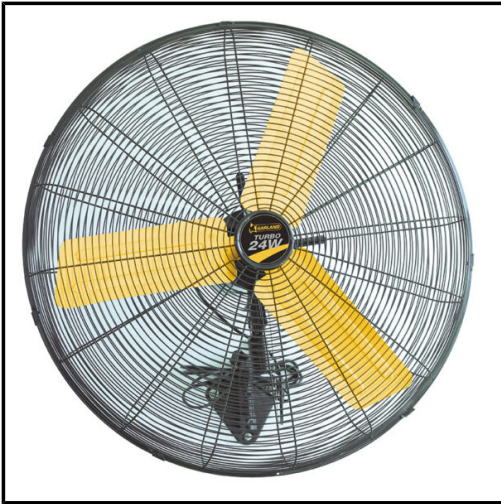

SUTEVA

SUMINISTROS TÉCNICOS DEL VALLÉS

EHLIS - VENTILADOR PARED IND. GARLAND TURBO 300W

Marca: EHLIS
Referencia: 9016R257
Código propio: EHL9016R257
Código TMT:
EAN 13:
Precio sin IVA: 249,90€
Precio por: 1 Pieza

Cabezal oscilante ø 76 cm. Caudal 210 m³/min.