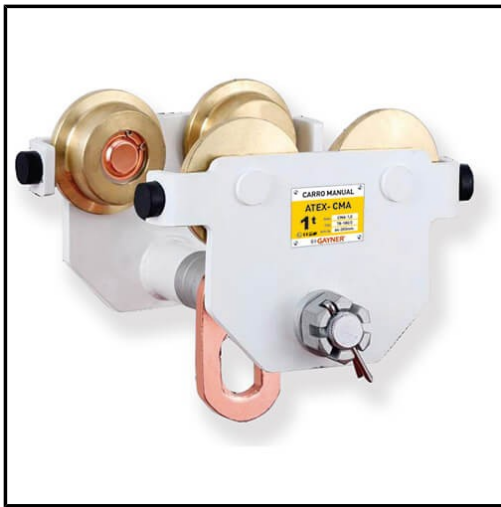

SUTEVA

SUMINISTROS TÉCNICOS DEL VALLÉS

GAYNER - Carro manual a cadena ATEX 1t CMA-1,0

Marca: GAYNER

Referencia: 78-180/2

Código propio: GAY78-180/2

Código TMT:

EAN 13: 8425631268735